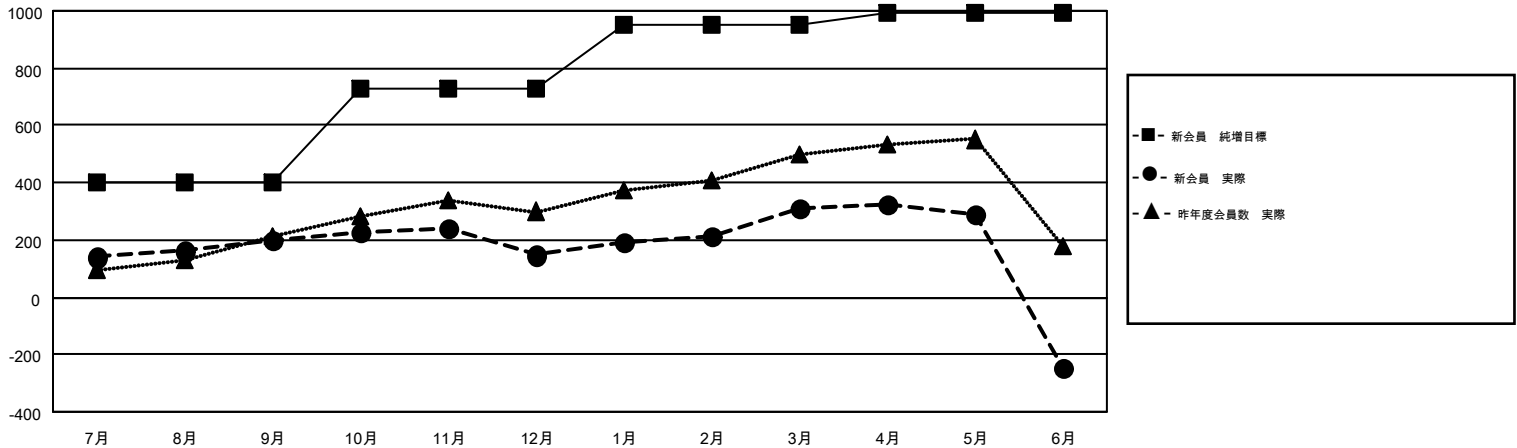

GMT MONTHLY MEMBERSHIP PROGRESS REPORT

Results as of: 6/30/2017

Multiple District 332

LOCATION: JAPAN

GMT: OPEN

GMT会則地域 5

クラブ				名			
結果: 2016-2017				結果: 2016-2017			
四半期	新クラブ目標	新クラブ	解散クラブ	四半期	新会員 (再入会と転入を含めない) 純増目標	新会員 (再入会と転入を含めない) 実際	退会者 (転籍を含む) 実際
7月/8月/9月	1	0	2	7月/8月/9月	404	352	154
10月/11月/12月	3	0	1	10月/11月/12月	326	131	182
1月/2月/3月	1	0	0	1月/2月/3月	223	325	164
4月/5月/6月	2	0	5	4月/5月/6月	37	148	703

新クラブ目標及び実績累計

会員目標及び実績累計

解散クラブ: 8	259 CLUBS OF 358 一名以上の新会員を登録	男女別 男性 8,936 (73.35%) 女性 3,246 (26.65%)
退会者 物故会員 82 クラブ解散 131 その他 990 合計 1,203	会員累計データを見るには、ここをクリック	世帯主/家族会員合計 5,462 国際会費半額の家族会員 2,993