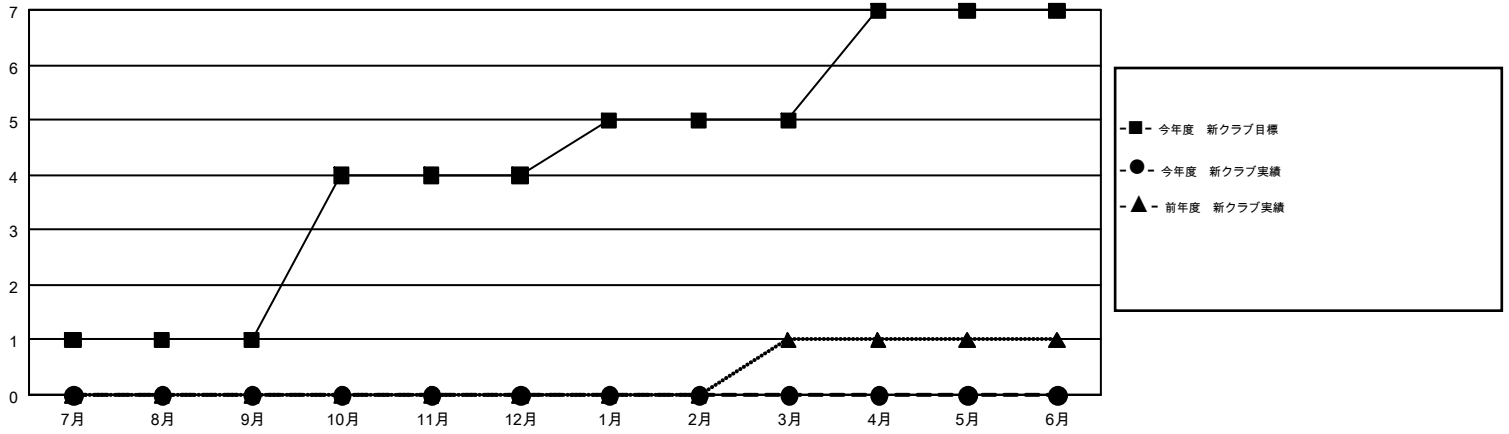

GMT MONTHLY MEMBERSHIP PROGRESS REPORT

Results as of: 6/30/2017

Multiple District 332

LOCATION: JAPAN

GMT: OPEN

GMT会則地域 5

クラブ				名			
結果: 2016-2017				結果: 2016-2017			
四半期	新クラブ目標	新クラブ	解散クラブ	四半期	新会員 (再入会と転入を含めない) 純増目標	新会員 (再入会と転入を含めない) 実際	退会者 (転籍を含む) 実際
7月/8月/9月	1	0	2	7月/8月/9月	404	352	154
10月/11月/12月	3	0	1	10月/11月/12月	326	131	182
1月/2月/3月	1	0	0	1月/2月/3月	223	325	164
4月/5月/6月	2	0	5	4月/5月/6月	37	148	703

新クラブ目標及び実績累計

会員目標及び実績累計

解散クラブ: 8	259 CLUBS OF 358 一名以上の新会員を登録	男女別 男性 8,936 (73.35%) 女性 3,246 (26.65%)
退会者 物故会員 82 クラブ解散 131 その他 990 合計 1,203	会員累計データを見るには、ここをクリック	世帯主/家族会員合計 5,462 国際会費半額の家族会員 2,993